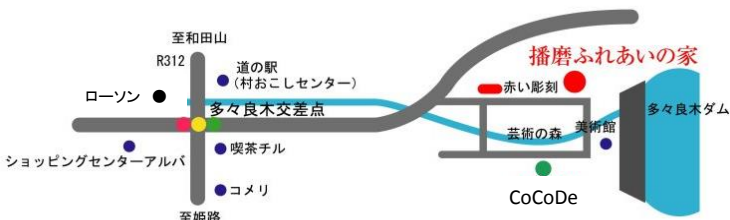

期間限定

播磨ふれあいの家の

フチバイキング

たくさんの皆様に来ていただきたいのですが、レストラン会場が手狭なので完全予約制・完全入替制とさせていただきます。2名様以下の方は相席でご容赦いただくことがありますのでご了承ください。

開催日	時間	こんな感じのバイキングをします！
6月12日(火)	①11:30~12:30	
	②13:00~14:00	
6月13日(水)	①11:30~12:30	
	②13:00~14:00	
6月19日(火)	①11:30~12:30	
	②13:00~14:00	
6月20日(水)	①11:30~12:30	
	②13:00~14:00	
6月26日(火)	①11:30~12:30	
	②13:00~14:00	
6月27日(水)	①11:30~12:30	
	②13:00~14:00	

ご利用料金は全日

大人(中学生以上)	子供(小学生)
¥1,500	¥700

※小学生未満は無料です

完全予約制です

〒679-3423 朝来市多々良木1244-1

079-678-1481