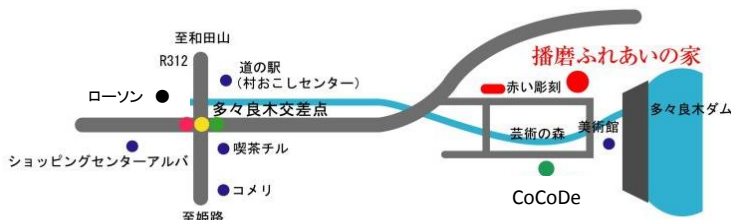

期間限定

播磨ふれあいの家の

フチバイキング

たくさんの皆様に来ていただきたいのですが、レストラン会場が手狭なので完全予約制・完全入替制とさせていただきます。2名様以下の方は相席でご容赦いただくことがありますのでご了承ください。

開催日	時間	こんな感じのバイキングをします！
6月12日(火)	①11:30~12:30	
	②13:00~14:00	
6月13日(水)	①11:30~12:30	
	②13:00~14:00	
6月19日(火)	①11:30~12:30	
	②13:00~14:00	
6月20日(水)	①11:30~12:30	
	②13:00~14:00	
6月26日(火)	①11:30~12:30	
	②13:00~14:00	
6月27日(水)	①11:30~12:30	
	②13:00~14:00	

ご利用料金は全日

大人(中学生以上)	子供(小学生)
¥1,500	¥700

完全予約制です

〒679-3423 朝来市多々良木1244-1

※小学生未満は無料です

079-678-1481